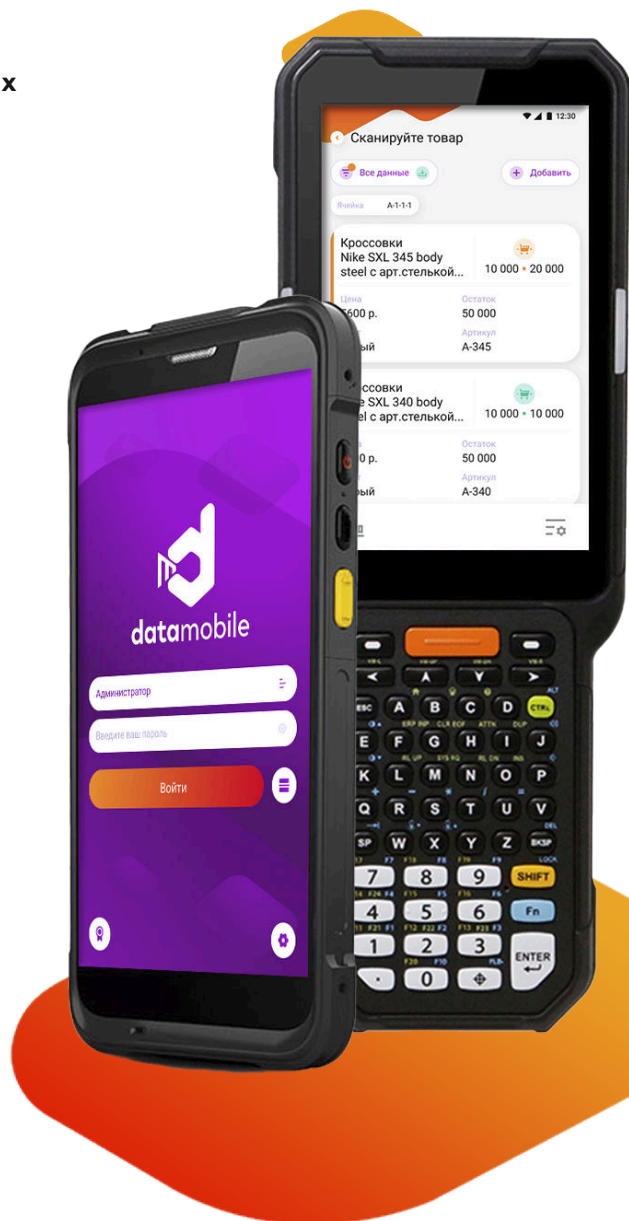

Программное обеспечение **DataMobile** разработано для автоматизации учета товаров в магазинах, на складах и на производстве. Данное решение позволяет ускорить приемку и другие бизнес-процессы на предприятии, а также снижает количество ошибок и пересорта.

Специальные модули **Маркировка** и **RFID** позволяют работать с маркировкой «Честный ЗНАК» и ЕГАИС, а также использовать в учете RFID-метки.

ОСОБЕННОСТИ:

ПО DataMobile предназначен для использования на мобильных устройствах с ОС Android выше 5.0. Настройка ПО под задачи клиента осуществляется без программирования. Программный продукт готов к работе с большим количеством конфигураций 1С и другими товароучетными системами. Пользователи DataMobile получают бесплатную техподдержку и регулярные обновления.